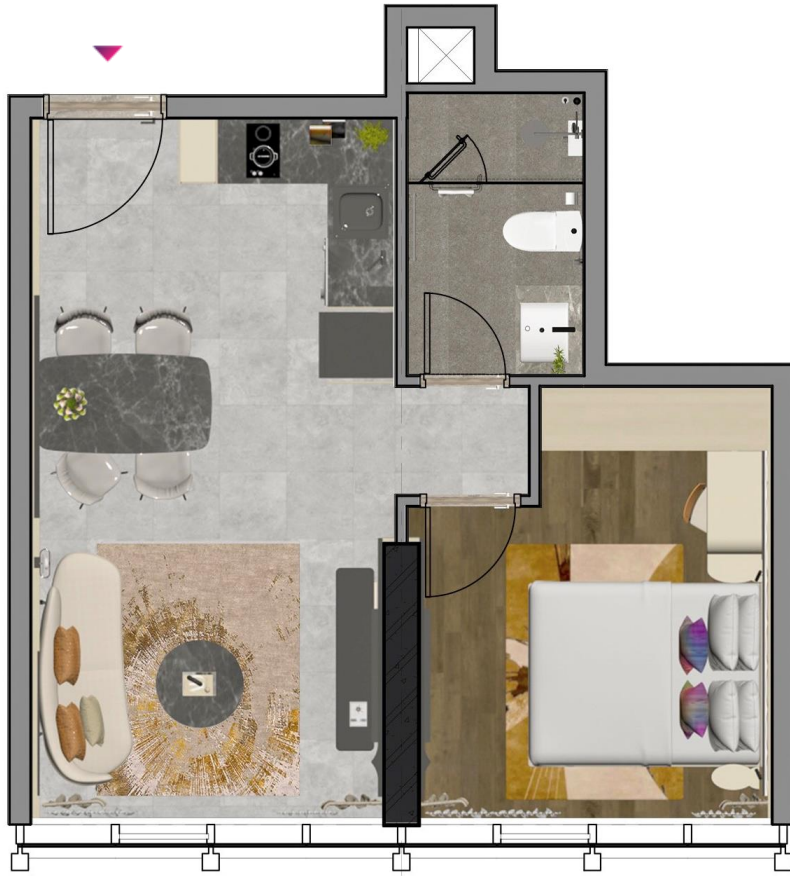

The background features a stylized palm tree in the upper right and wavy lines representing water in the lower half, all in a light pink color against a dark pink-to-purple gradient background.

THE
TOWER
DA NANG

SƠ ĐỒ TẦNG

FLOOR PLAN

CH B1 – TẦNG | FLOOR: 18-24

1 PHÒNG NGỦ | 1 BEDROOM

MẪU CĂN HỘ
TYPE

CH B1

TỈM TƯỜNG
BUILT-UP AREA

45,05 m²

THÔNG THỦY
CARPET AREA

40,61 m²

SƠ ĐỒ TẦNG

FLOOR PLAN

CH B2 – TẦNG | FLOOR: 18-24

1 PHÒNG NGỦ | 1 BEDROOM

MẪU CĂN HỘ
TYPE

CH B2

TỈM TƯỜNG
BUILT-UP AREA

41,42 m²

THÔNG THÙY
CARPET AREA

37,17 m²

SƠ ĐỒ TẦNG

FLOOR PLAN

CH C1 – TẦNG | FLOOR: 18-24

1 PHÒNG NGỦ | 1 BEDROOM