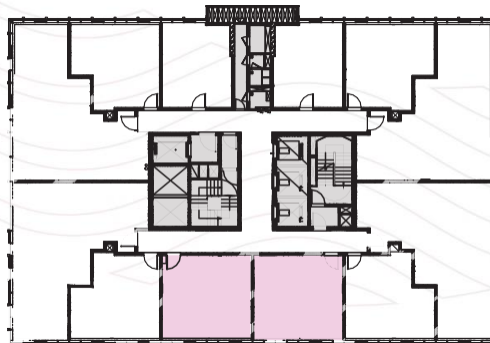

The background features a stylized palm tree in the upper right and wavy lines representing water in the lower half, all in a light pink color against a dark pink-to-purple gradient background.

THE
TOWER
DA NANG

CH A1 – TẦNG | FLOOR: 18-24

2 PHÒNG NGỦ | 2 BEDROOMS

MẪU CĂN HỘ
TYPE

CH A1

TỈM TƯỜNG
BUILT-UP AREA

86,81 m²

THÔNG THỦY
CARPET AREA

77,72 m²

SƠ ĐỒ TẦNG

FLOOR PLAN

CH B1 – TẦNG | FLOOR: 18-24

1 PHÒNG NGỦ | 1 BEDROOM

MẪU CĂN HỘ
TYPE

CH B1

TỈM TƯỜNG
BUILT-UP AREA

45,05 m²

THÔNG THỦY
CARPET AREA

40,61 m²

SƠ ĐỒ TẦNG

FLOOR PLAN

CH B2 – TẦNG | FLOOR: 18-24

1 PHÒNG NGỦ | 1 BEDROOM

MẪU CĂN HỘ
TYPE

CH B2