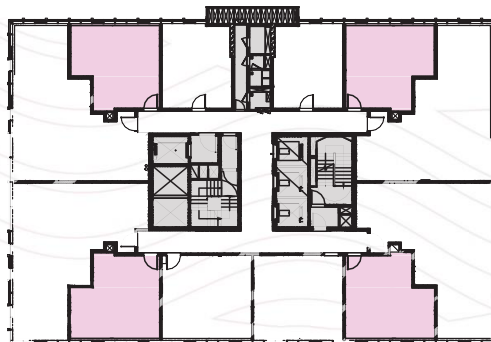

SƠ ĐỒ TẦNG

FLOOR PLAN

CH B1 – TẦNG | FLOOR: 18-24

1 PHÒNG NGỦ | 1 BEDROOM

MẪU CĂN HỘ
TYPE

CH B1

TỈM TƯỜNG
BUILT-UP AREA

45,05 m²

THÔNG THỦY
CARPET AREA

40,61 m²

SƠ ĐỒ TẦNG

FLOOR PLAN

CH B2 – TẦNG | FLOOR: 18-24

1 PHÒNG NGỦ | 1 BEDROOM

MẪU CĂN HỘ
TYPE

CH B2

TỈM TƯỜNG
BUILT-UP AREA

41,42 m²

THÔNG THÙY
CARPET AREA

37,17 m²

SƠ ĐỒ TẦNG

FLOOR PLAN

CH C1 – TẦNG | FLOOR: 18-24

1 PHÒNG NGỦ | 1 BEDROOM

MẪU CĂN HỘ
TYPE

CH C1

TIM TƯỜNG
BUILT-UP AREA

35,14 m²

THÔNG THỦY
CARPET AREA

31,53 m²

SƠ ĐỒ TẦNG

FLOOR PLAN