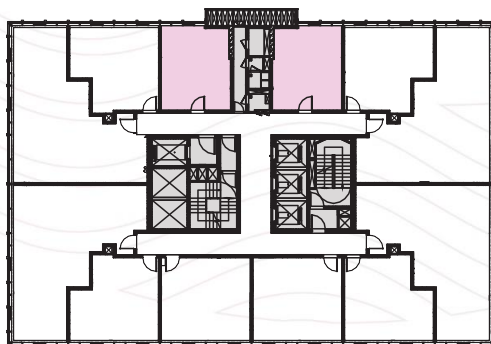

MẪU CĂN HỘ
TYPE

CH C1

TIM TƯỜNG
BUILT-UP AREA

35,14 m²

THÔNG THỦY
CARPET AREA

31,53 m²

SƠ ĐỒ TẦNG

FLOOR PLAN