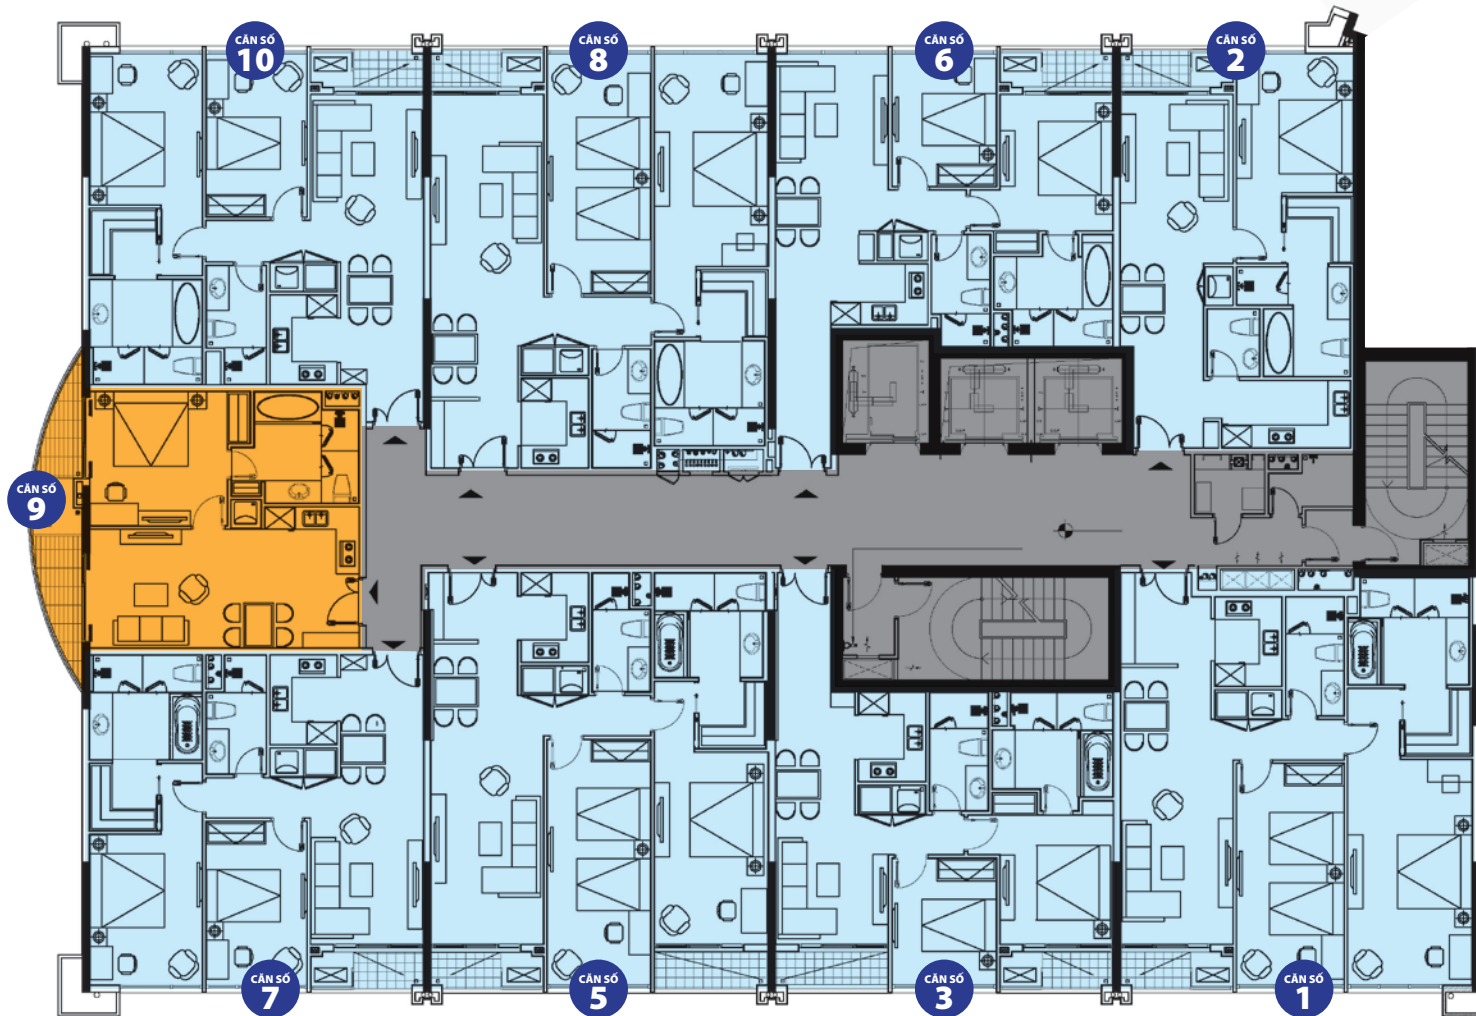

MẶT BẰNG TẦNG ĐIỂN HÌNH

Để biết thêm thông tin chi tiết, xin quý khách vui lòng liên hệ:
Chuyên viên kinh doanh:

Chi tiết tham khảo thêm tại website: www.alphanamdiac.com